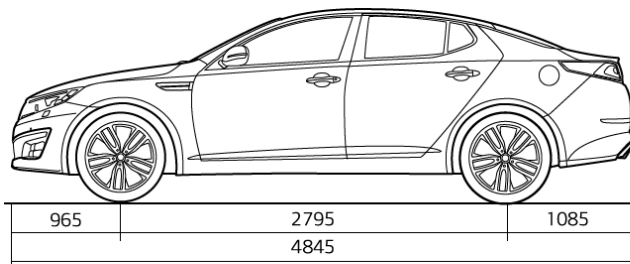

OPTIMA

CENNIK | WYPOSAŻENIE | DANE TECHNICZNE

Wymiary [mm]

Słownik i zawieszenie	2.0 DOHC		1.7 VGT CRDi	
	Benzynowy		Diesel	
Układ napędowy	Benzynowy		Diesel	
Typ skrzyni biegów	manualna 6-biegowa	automatyczna 6-biegowa	manualna 6-biegowa	automatyczna 6-biegowa
Napęd	2WD			
Pojemność skokowa [cm³]	1999		1685	
Maksymalna moc [KM/obr./min.]	165 / 6500		136 / 4000	
Maksymalny moment obrotowy [Nm/obr./min.]	196 / 4800		325 / 2000 ~ 2500	
Przód	kolumny McPhersona			
Tył	wielowahaczowe			
Prędkość maksymalna [km/h]	210	208	202	197
Przyspieszenie 0-100 km/h [s]	9,5	10,6	10,3	11,6
Przyspieszenie 60-100 km/h [s]	9,8	5,7	7,3	6,6
Zużycie paliwa w trybie miejskim [l/100 km] *	9,3	10,3	6,1	7,9
Zużycie paliwa w trybie pozamiejskim [l/100 km] *	5,6	6,1	4,5	4,9
Średnie zużycie paliwa [l/100 km] *	7,0	7,6	5,1	6,0
Emisja CO₂ w cyklu mieszanym [g/km]	162	177	133	158
Minimalny promień skrętu [m]	5,45			
Pojemność zbiornika paliwa [l]	70			
Pojemność przestrzeni bagażowej VDA [l]	505			
Dopuszczalna masa całkowita [kg]	2000		2050	
Masa własna minimalna [kg]	1423	1450	1500	1520
Masa przyczepy hamowanej [kg]	1300			
Gwarancja	**7 lat / 150 000 km			

* Dane dotyczące zużycia paliwa mają charakter porównawczy i zostały uzyskane na stanowisku pomiarowym w g normy 80/1268/EEC ostatnio zmienionej przez 204/3/EEC. Wartości rzeczywiste mogą być inne w zależności od warunków i stylu jazdy.

** Szczegóły zakresu i warunki znajdują się w książce gwarancyjnej danego pojazdu.

Notatki

7 lat / 150 000 km gwarancji na cały samochód.
Szczegółowe warunki znajdują się w książce gwarancyjnej.

The Power to Surprise