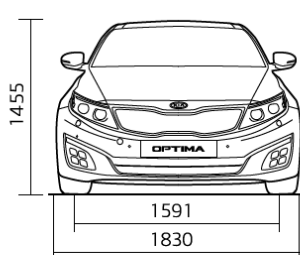

OPTIMA

CENNIK | WYPOSAŻENIE | DANE TECHNICZNE

Wymiary [mm]

Słownik i zawieszenie	2.0 DOHC		1.7 VGT CRDi	
	Benzynowy		Diesel	
Układ napędowy	Benzynowy		Diesel	
Typ skrzyni biegów	manualna 6-biegowa	automatyczna 6-biegowa	manualna 6-biegowa	automatyczna 6-biegowa
Napęd	2WD			
Pojemność skokowa [cm³]	1999		1685	
Maksymalna moc [KM/obr./min.]	165 / 6500		136 / 4000	
Maksymalny moment obrotowy [Nm/obr./min.]	196 / 4800		325 / 2000 ~ 2500	
Przód	kolumny McPhersona			
Tył	wielowahaczowe			
Prędkość maksymalna [km/h]	210	208	202	197
Przyspieszenie 0-100 km/h [s]	9,5	10,6	10,3	11,6
Przyspieszenie 60-100 km/h [s]	9,8	5,7	7,3	6,6
Zużycie paliwa w trybie miejskim [l/100 km] *	9,3	10,3	6,1	7,9
Zużycie paliwa w trybie pozamiejskim [l/100 km] *	5,6	6,1	4,5	4,9
Średnie zużycie paliwa [l/100 km] *	7,0	7,6	5,1	6,0
Emisja CO₂ w cyklu mieszanym [g/km]	162	177	133	158
Minimalny promień skrętu [m]	5,45			
Pojemność zbiornika paliwa [l]	70			
Pojemność przestrzeni bagażowej VDA [l]	505			
Dopuszczalna masa całkowita [kg]	2000		2050	
Masa własna minimalna [kg]	1423	1450	1500	1520
Masa przyczepy hamowanej [kg]	1300			
Gwarancja	**7 lat / 150 000 km			

* Dane dotyczące zużycia paliwa mają charakter porównawczy i zostały uzyskane na stanowisku pomiarowym w g normy 80/1268/EEC ostatnio zmienionej przez 204/3/EEC. Wartości rzeczywiste mogą być inne w zależności od warunków i stylu jazdy.

** Szczegóły zakresu i warunki znajdują się w książce gwarancyjnej danego pojazdu.

Notatki

7 lat / 150 000 km gwarancji na cały samochód.
Szczegółowe warunki znajdują się w książce gwarancyjnej.

The Power to Surprise