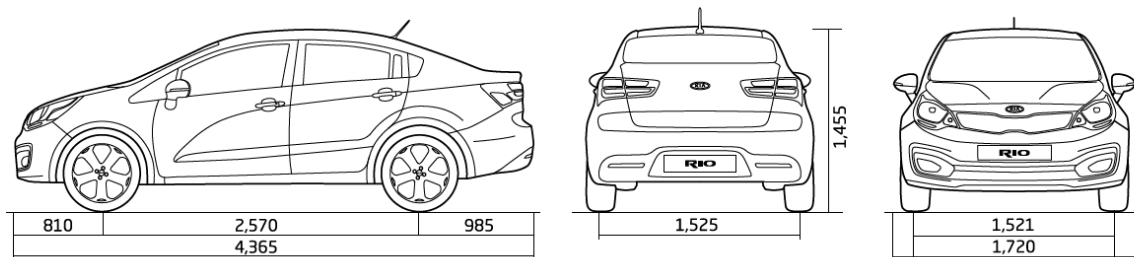

RIO

CENNIK | WYPOSAŻENIE | DANE TECHNICZNE

Wymiary [mm]

Silnik i zawieszenie	1.2 DOHC		1.4 DOHC		
	Rodzaj silnika	Benzynowy			
Typ skrzyni biegów	manualna 5 - biegowa	manualna 6 - biegowa	automatyczna 4 - biegowa		
Typ napędu	na koła przednie				
Pojemność skokowa [cm³]	1248	1396			
Maksymalna moc [KM]	85 / 6000	109 / 6300			
Maksymalny moment obrotowy [Nm]	121 / 4000	137 / 4200	137 / 4200		
Przód	kolumny McPhersona				
Tył	belka skrętna				
Liczba cylindrów	4				
Osiągi i dane eksploatacyjne	Prędkość maksymalna [km/h]	170	185	172	
	Przyspieszenie 0-100 [km/h]	13,1	11,5	13,2	
	Elastyczność 60-100 [km/h]	13,3	12,5	7,4	
	Zużycie paliwa w trybie miejskim [l]*	6,0 / 6,3	7,0 / 7,2	8,5 / 8,4	
	Zużycie paliwa w trybie pozamiejskim [l]*	4,3 / 4,4	4,3 / 4,5	5,0 / 5,3	
	Średnie zużycie paliwa [l]*	5,0 / 5,1	5,3 / 5,5	6,3 / 6,4	
	Emisja CO₂ [g]*	114 / 119	124 / 128	147 / 150	
	Hamulce - typ (przód / tył)	Hamulce tarczowe przód/tył			
	Minimalny promień skrętu [m]	5,26			
	Pojemność zbiornika paliwa [l]	43			
	Pojemność przestrzeni bagażowej VDA [l]	400			
	Pojemność przestrzeni bagażowej po złożeniu siedzeń po dach SAE [l]	2531			
	Masa własna [kg]	1039 ~ 1133	1074 ~ 1166	1101 ~ 1195	
Dopuszczalna masa całkowita [kg]	1560	1590	1620		
Gwarancja**	7 lat 150 000 km**				

* Dane mają zużycia paliwa mają charakter porównawczy i zostały uzyskane na stanowisku pomiarowym wg normy 80/1268/EEC. Wartości rzeczywiste mogą być inne w zależności od warunków i stylu jazdy

Zestawienie zużycia paliwa i emisji CO₂ zawierające dane wszystkich nowych samochodów osobowych jest dostępne nieodpłatnie w każdym punkcie sprzedaży pojazdów, oraz ze strony internetowej Ministerstwa Infrastruktury (obecnie: <http://www.mir.gov.pl/transport/transport_drogowy/informacje_o_pojazdach/warunki_techiczne/strony/start.aspx>);

Poza wielkością zużycia paliwa przez samochód, również zachowanie kierowcy, jak i inne czynniki natury nietechnicznej mają wpływ na poziomy zużycia paliwa i emisji CO₂ przez samochód. CO₂ jest głównym gazem cieplarnianym odpowiedzialnym za globalne ocieplenie.

** Szczegółowy zakres i warunki znajdują się w książce gwarancyjnej danego pojazdu

Notatki

The Power to Surprise

7 lat / 150 000 km gwarancji na cały samochód. Szczegółowe warunki znajdują się w książce gwarancyjnej.